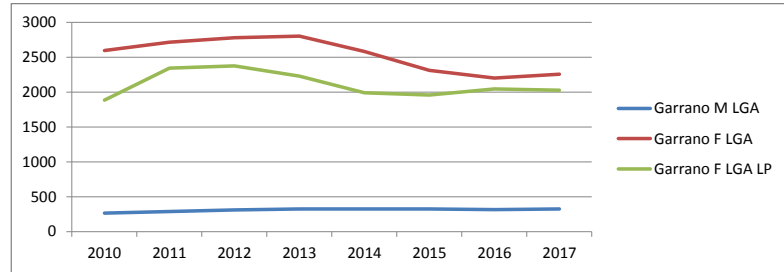

**EQUÍDEOS**

	Burro de Miranda		
	M LGA	F LGA	F LGA LP
2010	112	738	278
2011	127	795	148
2012	138	848	144
2013	147	862	109
2014	153	864	65
2015	316	1655	724
2016	290	1120	558
2017	342	1157	508

	Garrano		
	M LGA	F LGA	F LGA LP
2010	264	2594	1886
2011	286	2715	2345
2012	310	2780	2375
2013	326	2801	2227
2014	326	2581	1991
2015	324	2311	1959
2016	315	2201	2045
2017	327	2255	2026

	Lusitano		
	M LGA	F LGA	F LGA LP
2010	4059	12271	4855
2011	4163	12838	4791
2012	4469	13700	4668
2013	4639	14367	4605
2014	4823	15015	4327
2015	5036	15512	4015
2016	3583	12769	3732
2017	3834	13393	3232