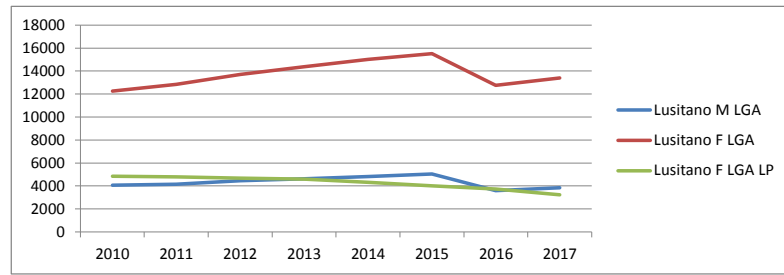

**EQUÍDEOS**

	Burro de Miranda		
	M LGA	F LGA	F LGA LP
2010	112	738	278
2011	127	795	148
2012	138	848	144
2013	147	862	109
2014	153	864	65
2015	316	1655	724
2016	290	1120	558
2017	342	1157	508

	Garrano		
	M LGA	F LGA	F LGA LP
2010	264	2594	1886
2011	286	2715	2345
2012	310	2780	2375
2013	326	2801	2227
2014	326	2581	1991
2015	324	2311	1959
2016	315	2201	2045
2017	327	2255	2026

	Lusitano		
	M LGA	F LGA	F LGA LP
2010	4059	12271	4855
2011	4163	12838	4791
2012	4469	13700	4668
2013	4639	14367	4605
2014	4823	15015	4327
2015	5036	15512	4015
2016	3583	12769	3732
2017	3834	13393	3232