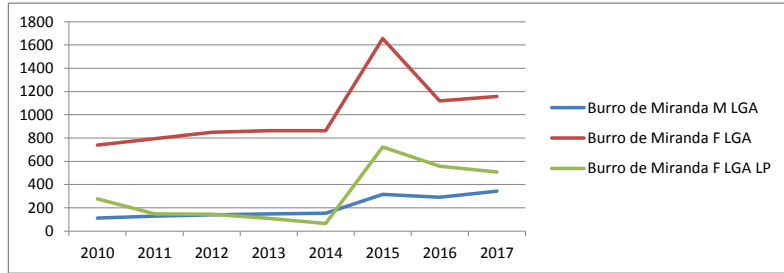

**EQUÍDEOS**

	Burro de Miranda		
	M LGA	F LGA	F LGA LP
2010	112	738	278
2011	127	795	148
2012	138	848	144
2013	147	862	109
2014	153	864	65
2015	316	1655	724
2016	290	1120	558
2017	342	1157	508

	Garrano		
	M LGA	F LGA	F LGA LP
2010	264	2594	1886
2011	286	2715	2345
2012	310	2780	2375
2013	326	2801	2227
2014	326	2581	1991
2015	324	2311	1959
2016	315	2201	2045
2017	327	2255	2026

	Lusitano		
	M LGA	F LGA	F LGA LP
2010	4059	12271	4855
2011	4163	12838	4791
2012	4469	13700	4668
2013	4639	14367	4605
2014	4823	15015	4327
2015	5036	15512	4015
2016	3583	12769	3732
2017	3834	13393	3232