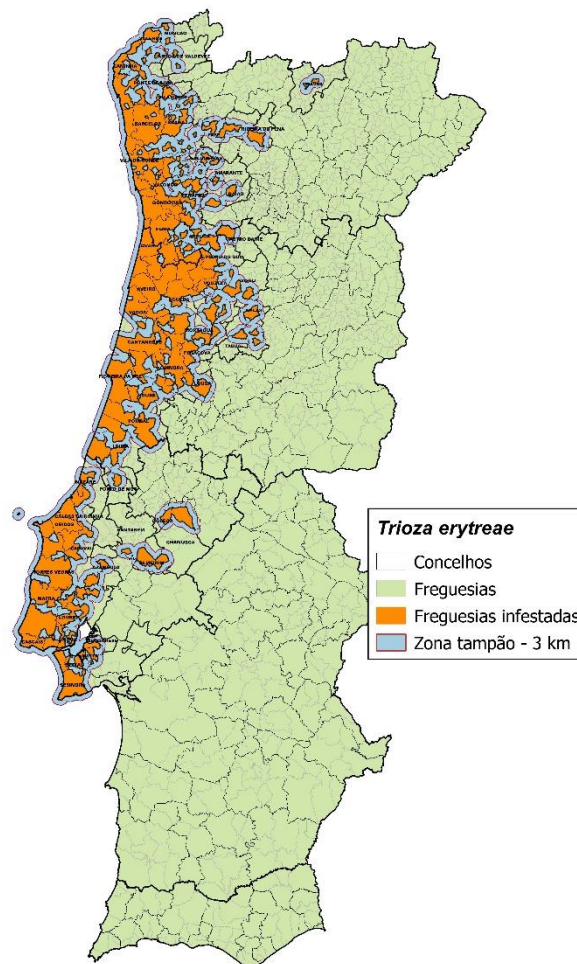

1. É atualizada a zona demarcada para a *Trioza erytrae*, integrada pela lista das freguesias infestadas, das freguesias totalmente abrangidas pela zona tampão e das freguesias parcialmente abrangidas pela zona tampão, bem como o mapa da zona demarcada, constantes do Anexo ao presente despacho.
2. Nos termos do n.º 2, do artigo 5.º, da Portaria n.º 142/2020, de 17 de junho, publique-se o presente despacho no sítio da Internet da DGAV.
3. É revogado, pelo presente, o Despacho n.º 9/G/2021, de 10 de março de 2021.
4. O presente despacho entra em vigor no dia imediatamente seguinte ao da sua publicação.

Lisboa, 19 de maio de 2021

A Diretora Geral,

Susana Guedes Pombo

ANEXO

Zona Demarcada de *Trioza erytrae* – Freguesias infestadas + Zona Tampão

**Lista das freguesias que constituem a zona demarcada (freguesias infestadas + zona tampão)
Região Norte**

CONCELHO	FREGUESIAS INFESTADAS	ZONA TAMPÃO	
		FREGUESIAS TOTALMENTE ABRANGIDAS	FREGUESIAS PARCIALMENTE ABRANGIDAS
AMARANTE	Vila Caiz	Louredo	Amarante (São Gonçalo), Madalena, Cepelos e Gatão Bustelo, Carneiro e Carvalho de Rei Figueiró (Santiago e Santa Cristina) Fregim Freixo de Cima e de Baixo Gouveia (São Simão) Lomba Mancelos Real, Ataíde e Oliveira Salvador do Monte Telões Travanca Vila Garcia, Aboim e Chapa
AMARES	Caires Goães Rendufe	Amares e Figueiredo Barreiros Bico	Bouro (Santa Maria) Bouro (Santa Marta) Caldelas, Sequeiros e Paranhos