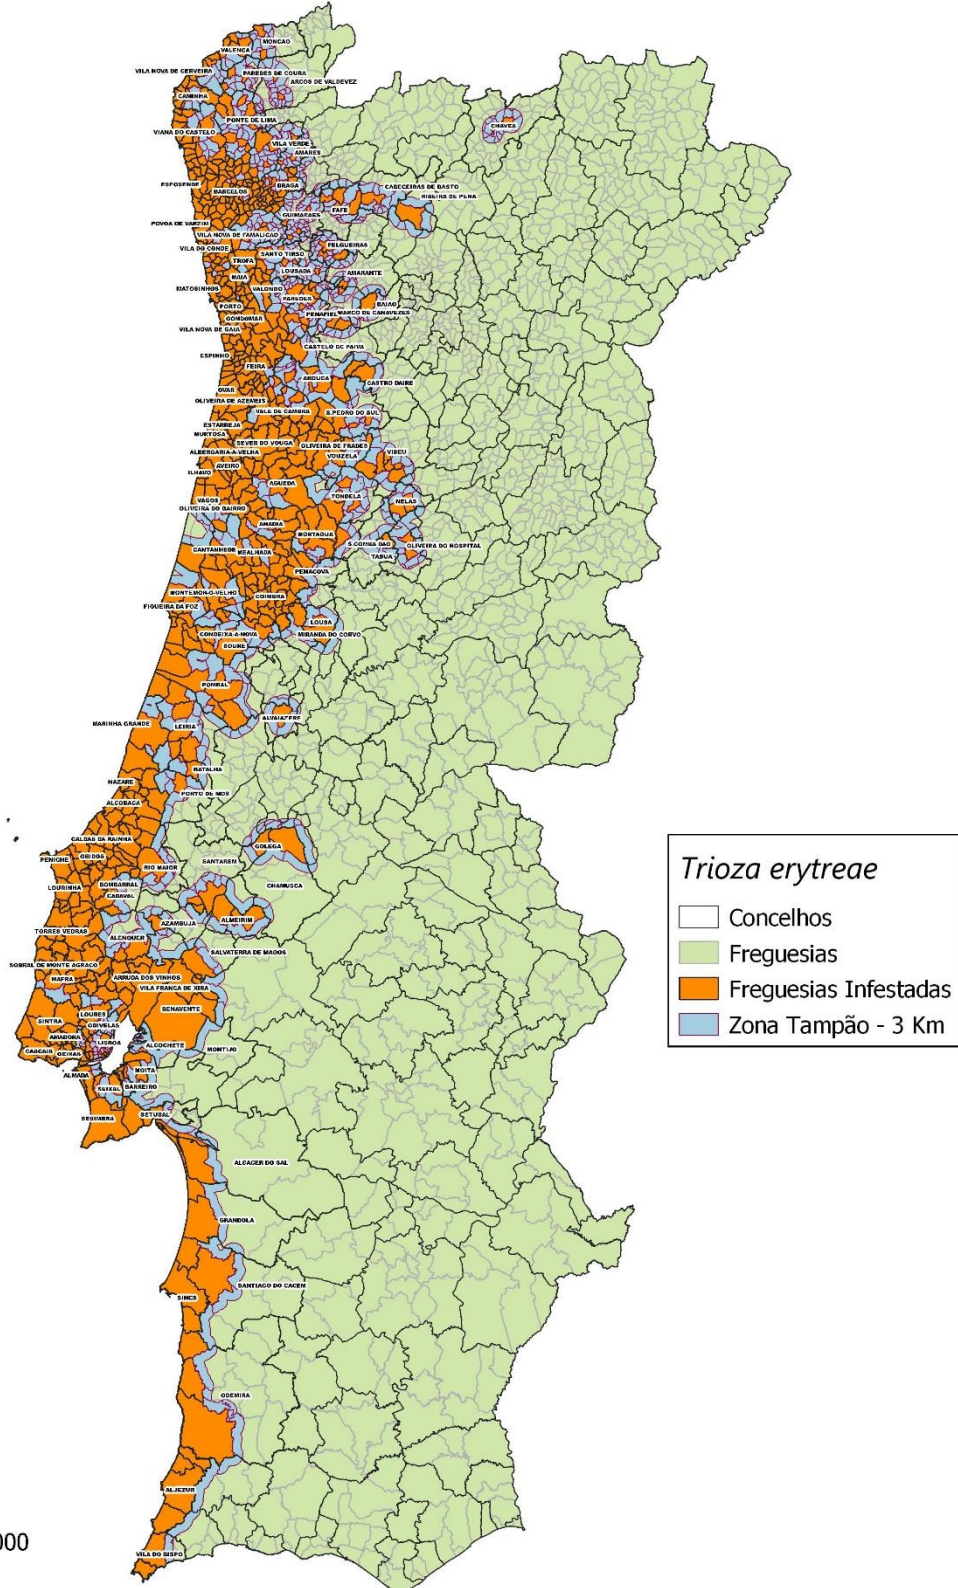

### ATUALIZAÇÃO DA ZONA DEMARCADA PARA *Trioza erytrae*

Nos termos e para os efeitos estabelecidos nos números 1 a 3 do artigo 5.º, da Portaria n.º 142/2020, de 17 de junho, que estabelece medidas de proteção fitossanitária adicionais destinadas à erradicação no território nacional do inseto de quarentena *Trioza erytrae* Del Guercio, determino:

1. É atualizada a zona demarcada para a *Trioza erytrae*, integrada pela lista das freguesias infestadas, das freguesias totalmente abrangidas pela zona tampão e das freguesias parcialmente abrangidas pela zona tampão, bem como o mapa da zona demarcada, constantes do Anexo ao presente despacho.
2. Nos termos do n.º 2, do artigo 5.º, da Portaria n.º 142/2020, de 17 de junho, publique-se o presente despacho no sítio da Internet da DGAV.
3. É revogado, pelo presente, o Despacho n.º 64/G/2021, de 25 de novembro de 2021.
4. O presente despacho entra em vigor no dia imediatamente seguinte ao da sua publicação.

### Zona Demarcada de *Trioza erytreae* – Freguesias infestadas + Zona Tampão

1:2 000 000

**Lista das freguesias que constituem a zona demarcada (freguesias infestadas + zona tampão)**

**Região Norte**

CONCELHO	FREGUESIAS INFESTADAS	ZONA TAMPÃO	
		FREGUESIAS TOTALMENTE ABRANGIDAS	FREGUESIAS PARCIALMENTE ABRANGIDAS
AMARANTE	Vila Caiz	Louredo	Amarante (São Gonçalo), Madalena, Cepelos e Gatão Bustelo, Carneiro e Carvalho de Rei Figueiró (Santiago e Santa Cristina) Fregim Freixo de Cima e de Baixo Gouveia (São Simão) Lomba Mancelos Real, Ataíde e Oliveira Salvador do Monte Telões Travanca Vila Garcia, Aboim e Chapa
AMARES	Caires Goães Rendufe Vilela, Seramil e Paredes Secas	Amares e Figueiredo Barreiros Bico Caldelas, Sequeiros e Paranhos Carrazedo	Bouro (Santa Maria)