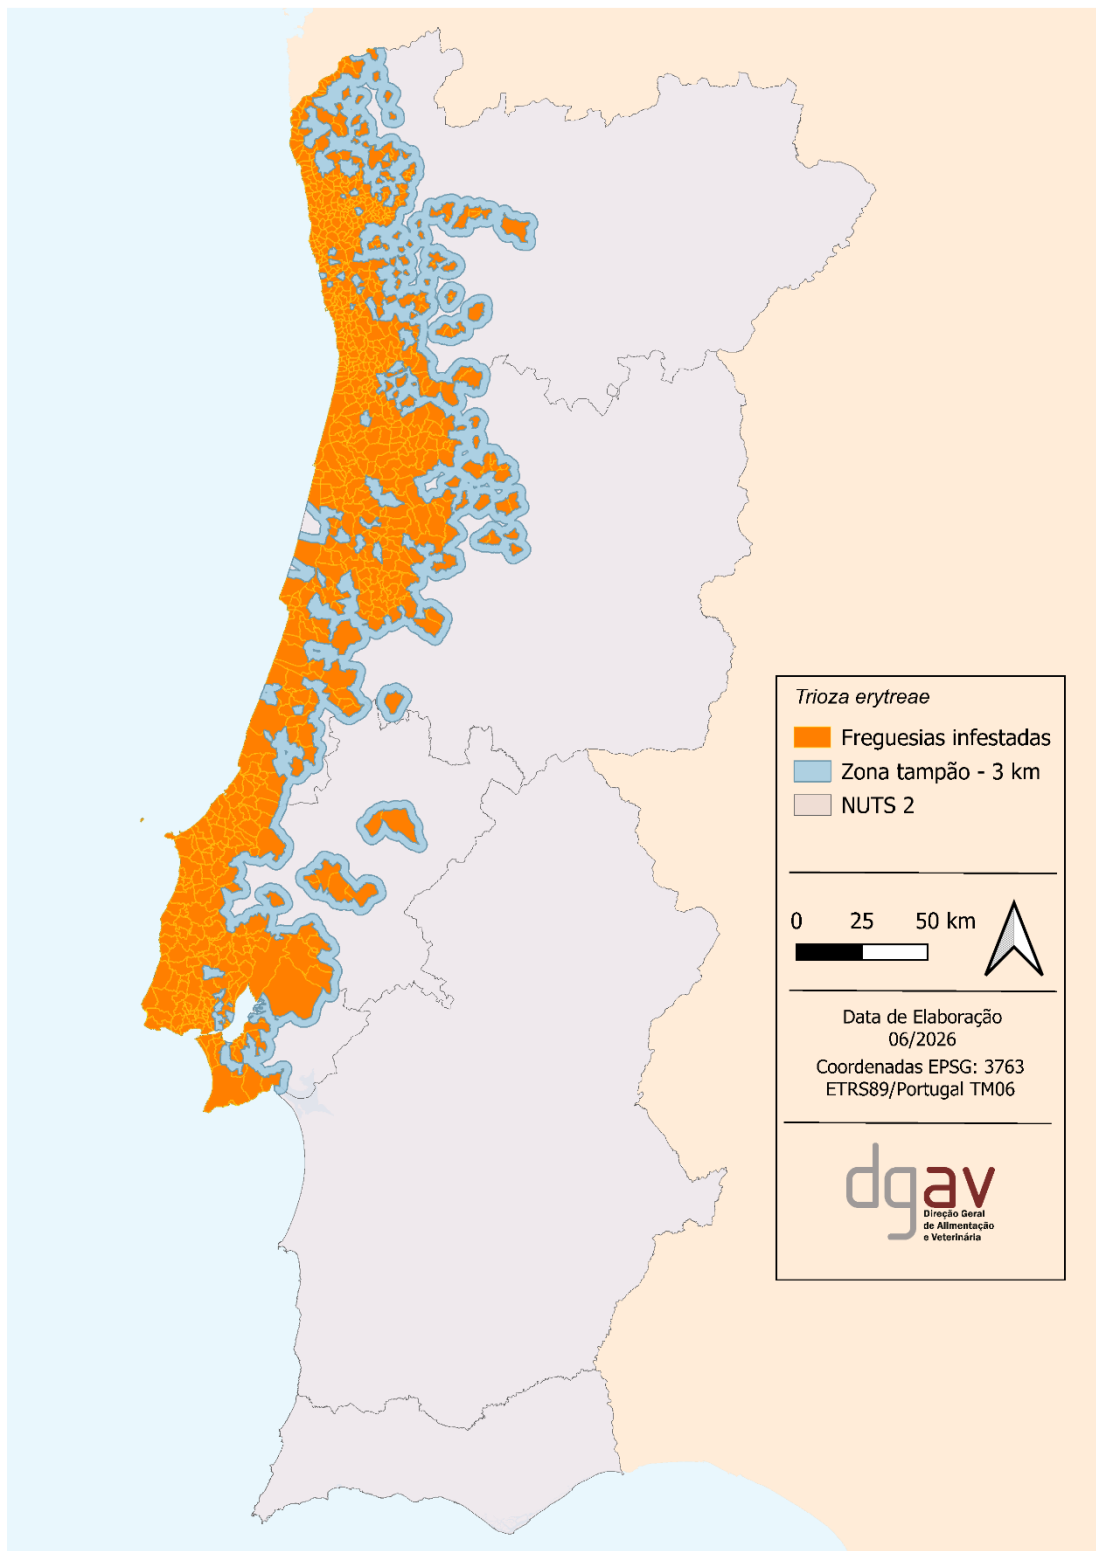

Determino:

1. A abolição da área demarcada da *Trioza erytrae*, na sua parte relativa ao concelho de Chaves, considerando-se a praga oficialmente erradicada nas freguesias do concelho;
2. A atualização, em conformidade com o ponto anterior, da zona demarcada para a *Trioza erytrae*, integrada pela lista das freguesias infestadas, das freguesias totalmente abrangidas pela zona tampão e das freguesias parcialmente abrangidas pela zona tampão, bem como o mapa da zona demarcada, constantes do Anexo ao presente despacho.
3. Que se publique o presente despacho no sítio da Internet da DGAV.
4. Que seja revogado, pelo presente, o Despacho n.º 40/G/2024, de 29 de julho de 2024.

### Zona Demarcada de *Trioza erythrae* – Freguesias infestadas + Zona Tampão

**Lista das freguesias que constituem a zona demarcada** (freguesias infestadas + zona tampão)

**Região Norte**

CONCELHO	FREGUESIAS INFESTADAS	ZONA TAMPÃO	
		FREGUESIAS ABRANGIDAS	TOTALMENTE FREGUESIAS PARCIALMENTE ABRANGIDAS
AMARANTE	Vila Caiz	Louredo	Amarante (São Gonçalo), Madalena, Cepelos e Gatão
			Bustelo, Carneiro e Carvalho de Rei
			Figueiró (Santiago e Santa Cristina)
			Fregim
			Freixo de Cima e de Baixo
			Gouveia (São Simão)
			Lomba
			Mancelos
			Salvador do Monte
			Telões
			Travanca
			Vila Garcia, Aboim e Chapa
		Vila Meã	
AMARES	Amares e Figueiredo	Barreiros	Bouro (Santa Maria)
	Caires	Bico	
	Dornelas	Bouro (Santa Marta)	
	Goães	Caldelas, Sequeiros e Paranhos	
	Rendufe	Carrazedo	
	Vilela, Seramil e Paredes Secas	Ferreiros, Prozelo e Besteiros	
		Fiscal	
	Lago		